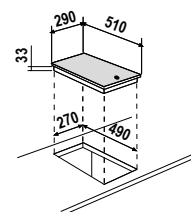

Manopole anticlate

AVENA
STP3258

ACCESSORI **PRIMUS**

KIT MANOPOLE ANTICATE
Dettagli: 5 manopole anticlate
Codice: MAN.RU

KIT MANOPOLE CROMATE
Dettagli: 5 manopole cromate
Codice: MAN.CR

KIT MANOPOLE MILLELUCI
Dettagli: 5 manopole satinato
Codice: 4G301.IX