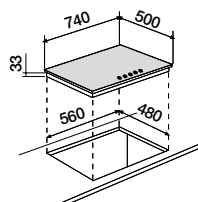

Sicurezza

Valvole di sicurezza

Dettagli

Griglie in piattina

Manopole anticlate

-  AVENA
STS85558-

PC60AV

Piano cottura da 60 cm
4 fuochi gas