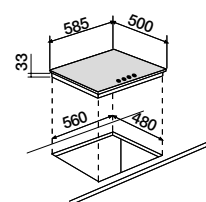

Manopole anticlate

- COLORADO - MANOPOLE CUPOLA •
  STS6408
- AVENA
  STS6458-
- ANTRACITE - MANOPOLE CUPOLA •
  STS6451

• IN ESAURIMENTO