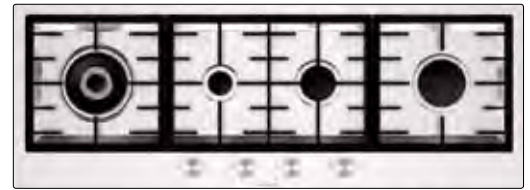

PC110AVG

Piano cottura inox da 110 cm
4 fuochi in linea

- sinistra: tripla corona 4000 W
- centro sx: ausiliario 1000 W
- centro dx: semirapido 1750 W
- destra: rapido 3000 W

Accensione sottomanopola

Sicurezza

Valvole di sicurezza

Dettagli

Spessore 1 mm
Installazione sia Filotop che Sopratop
Installabile in una base da 90 cm
Griglie in ghisa