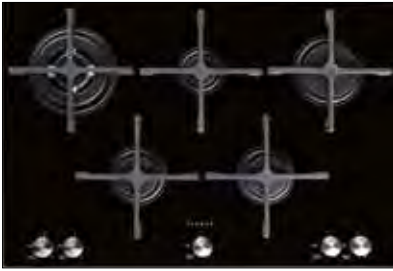

NERO
STI32

LEGENDA

SOPRATOP

FILOTOP
Foro: vedi sito web

RILEVATORE DIAMETRO
PENTOLE

LIMITATORE E RIPARTITORE
DI POTENZA

NO SCOTTATURE

TIMER

BOOSTER

OVERFLOW SAFETY
DEVICE

SICUREZZA
SPEGNIMENTO

INDICATORE DI
CALORE RESIDUO

SICUREZZA BAMBINI

PC75AVG

Piano di cottura in cristallo da 75 cm
5 fuochi gas

- davanti sx: semirapido 1650 W
- dietro sx: tripla corona 3500 W
- dietro centro: ausiliario 1000 W
- davanti dx: semirapido 1650 W
- dietro dx: rapido 3000 W