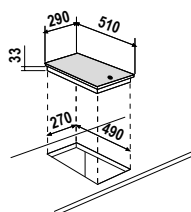

Manopole milleluci

INOX
5G230.80-

PC30AV 2G NEW

Piano cottura da 30 cm
2 fuochi gas

- dietro: semirapido 1750 W
- davanti: ausiliario 1000 W

Accensione sottomanopola
Valvole di sicurezza
Griglie in piattina

Sicurezza

Valvole di sicurezza

Dettagli

Griglie in piattina