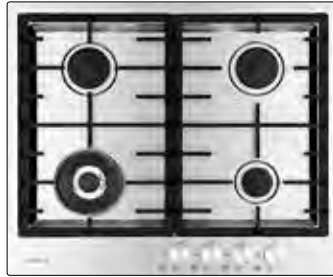

PC75AVG

Piano cottura da 75 cm
5 fuochi gas

- sinistra: tripla corona 3500 W
- davanti centro: ausiliario 1000 W
- dietro centro: semirapido 1750 W
- davanti dx: semirapido 1750 W
- dietro dx: rapido 3000 W

Accensione sottomanopola

Sicurezza

Valvole di sicurezza

Dettagli

Spessore 1 mm
Installazione sia Filotop che Sopratop
Griglie in ghisa

Manopole in metallo finitura Inox

INOX
STF855HIX

INSTALLAZIONE
STANDARD

INSTALLAZIONE
FILOTOP

PC60AVG

Piano cottura da 60 cm
4 fuochi gas

- davanti sx: tripla corona 3500 W
- dietro sx: semirapido 1750 W
- dietro dx: semirapido 1750 W
- davanti dx: ausiliario 1000 W

Accensione sottomanopola