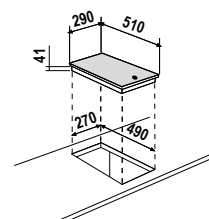

LEGENDA

SOPRATOP

FILOTOP
Foro: vedi sito web

RILEVATORE DIAMETRO
PENTOLE

LIMITATORE E RIPARTITORE
DI POTENZA

NO SCOTTATURE

TIMER

BOOSTER

OVERFLOW SAFETY
DEVICE

SICUREZZA
SPEGNIMENTO

INDICATORE DI
CALORE RESIDUO

SICUREZZA BAMBINI