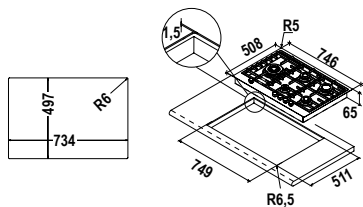

Accensione sottomanopola

Sicurezza

Valvole di sicurezza

Dettagli

Spessore 1 mm
Installazione sia Filotop che Sopratop
Griglie in ghisa

Manopole in metallo finitura Inox

INOX
STF855HIX

INSTALLAZIONE
STANDARD