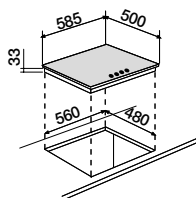

Manopole anticatac

NEW AVENA
STS95558-

ACCESSORI SILVER

COPERCHIO IN CRISTALLO

Per Silver da 75 cm: C75NG
Per Silver 60 cm: C60NG

KIT MANOPOLE MILLELUCI

Dettagli: 5 manopole satinat
Codice: 4G301.IX

KIT MANOPOLE ANTICATE

Dettagli: 5 manopole anticatac
Codice: MAN.RU

KIT MANOPOLE CROMATE

Dettagli: 5 manopole cromate
Codice: MAN.CR

KIT GRIGLIE IN GHISA

Per Silver PC 75 AV: 9N75GH
Per Silver PC60AV: 9N60GH
Per Silver PC60AV1T ROMBO: 9N68GH
Per Silver PC60 AV1T: 9N65GH
Per Silver PC 90 AV: 9N95GH