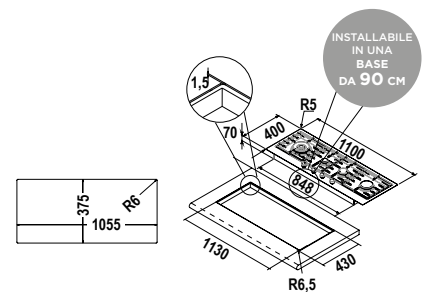

INSTALLAZIONE
FILOTOP

PC110AVG

Piano cottura inox da 110 cm
4 fuochi in linea

- sinistra: tripla corona 4000 W
- centro sx: ausiliario 1000 W
- centro dx: semirapido 1750 W
- destra: rapido 3000 W

Accensione sottomanopola

Sicurezza

Valvole di sicurezza

Dettagli

Spessore 1 mm
Installazione sia Filotop che Sopratop
Installabile in una base da 90 cm
Griglie in ghisa

Manopole in metallo finitura Inox

INOX
STF145HIX

INSTALLAZIONE
STANDARD