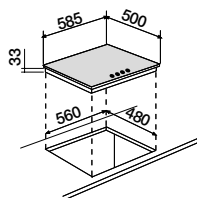

Manopole anticatac

NEW AVENA
STS95558-

ACCESSORI SILVER

COPERCHIO IN CRISTALLO

Per Silver da 75 cm: C75NG
Per Silver 60 cm: C60NG

KIT MANOPOLE MILLELUCI

Dettagli: 5 manopole satinat
Codice: 4G301.IX

KIT MANOPOLE ANTICATE

Dettagli: 5 manopole anticatac
Codice: MAN.RU

KIT MANOPOLE CROMATE

Dettagli: 5 manopole cromate
Codice: MAN.CR

KIT GRIGLIE IN GHISA

Per Silver PC 75 AV: 9N75GH
Per Silver PC60AV: 9N60GH
Per Silver PC60AV1T ROMBO: 9N68GH
Per Silver PC60 AV1T: 9N65GH
Per Silver PC 90 AV: 9N95GH