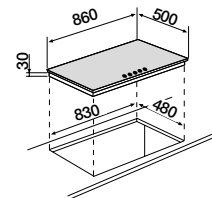

Manopole anticatac

NEW AVENA
STS95558-

ACCESSORI SILVER

COPERCHIO IN CRISTALLO

Per Silver da 75 cm: C75NG
Per Silver 60 cm: C60NG

KIT MANOPOLE MILLELUCI

Dettagli: 5 manopole satinat
Codice: 4G301.IX

KIT MANOPOLE ANTICATE

Dettagli: 5 manopole anticatac
Codice: MAN.RU

KIT MANOPOLE CROMATE

Dettagli: 5 manopole cromate
Codice: MAN.CR

KIT GRIGLIE IN GHISA

Per Silver PC 75 AV: 9N75GH
Per Silver PC60AV: 9N60GH
Per Silver PC60AV1T ROMBO: 9N68GH
Per Silver PC60 AV1T: 9N65GH
Per Silver PC 90 AV: 9N95GH