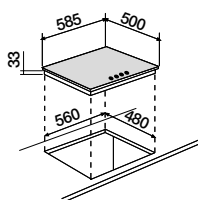

Sicurezza

Valvole di sicurezza

Dettagli

Pianale completamente liscio senza bordi
Griglie in ghisa a tutta larghezza
Più spazio per le pentole

Manopole anticlate

AVENA
STP64H58

PC30AV 2G

Piano cottura da 30 cm
2 fuochi gas