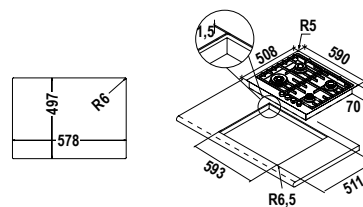

Sicurezza

Valvole di sicurezza

Dettagli

Spessore 1 mm
Installazione sia Filotop che Sopratop
Griglie in ghisa

Manopole in metallo finitura Inox

INOX
STF685HIX

• IN ESAURIMENTO

INSTALLAZIONE
STANDARD