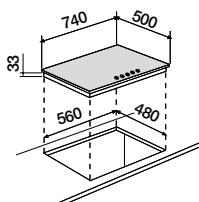

Manopole milleluci

- INOX
  STS855IX
- ALUMINA
  STS85504
- BIANCO ALPINA
  STS85507
- STEEL •
  STS85512
- CREMA
  STS85513
- NERO
  STS855BK
- POLARIS EXTRAWHITE •
  STS85599

• IN ESAURIMENTO