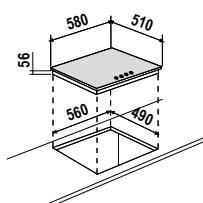

LA COTTURA PERFETTA

Il piano ad induzione è la massima espressione della tecnologia domestica, ad esempio per bollire 1 litro di acqua ci vogliono circa 5 minuti contro i 9/10 del gas. Basato su un semplice principio fisico, l'induzione non costa di più, infatti il maggior costo dell'energia elettrica viene compensato con l'efficienza del piano ad induzione rispetto al gas (90% contro il 50%), quindi con la velocità ed il taglio dei tempi di cottura.

PC60 CON LIMITATORE

Piano cottura a induzione da 60 cm
Comandi touch control frontali
Limitatore con ripartitore di potenza (regolabile 2,9 - 3,7 - 6,0 - 7,1 kW)
Booster
Timer
9 livelli di potenza
4 zone cottura:

- davanti a sx: Ø 210 mm
  1400 W (con Booster 2000 W)
- dietro a sx: Ø 170 mm
  1200 W (con Booster 1400 W)
- dietro a dx: Ø 220 mm
  2300 W (con Booster 3000 W)
- davanti a dx: Ø 170 mm
  1200 W (con Booster 1400 W)

Massima potenza assorbibile: 7,1 kW
Installazione sia Filotop che Soprato

Sicurezza

Sicurezza bambini
Sicurezza spegnimento
Overflow safety device: anti-debordamento liquidi
Rilevatore diametro pentole
Indicatore calore residuo

Colori

NERO
STI64L

PC30

Piano cottura a induzione da 30 cm
Comandi touch control frontali
Booster
Timer
9 livelli di potenza
2 zone cottura

- davanti: ø 170 mm - 1400 W
- dietro: ø 220 mm
  2300 W (con Booster 3000 W)

Massima potenza assorbibile: 3,7 kW
Installazione sia Filotop che Soprato

Sicurezza

Sicurezza bambini
Sicurezza spegnimento
Overflow safety device: anti-debordamento liquidi
Rilevatore diametro pentole

Colori

NERO
STI32

LEGENDA

SOPRATOP

FILOTOP
Foro: vedi sito web

RILEVATORE DIAMETRO
PENTOLE

LIMITATORE E RIPARTITORE
DI POTENZA

NO SCOTTATURE

TIMER

BOOSTER

OVERFLOW SAFETY
DEVICE

SICUREZZA
SPEGNIMENTO

INDICATORE DI
CALORE RESIDUO

SICUREZZA BAMBINI