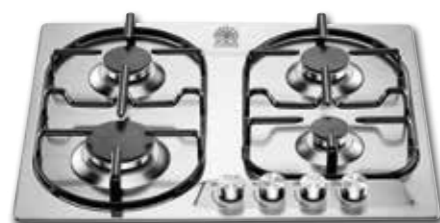

FUTURA	60 Piano cottura 4 Bruciatori	60 Piano cottura 4 bruciatori, griglie squadrate
	P640 1 E9 X	P64L EL X
Misura	59 x 50 cm	58 x 51 cm
Piano lavoro	4 bruciatori	4 bruciatori incluso bruciatore laterale doppio wok 4 kW
Potenza bruciatori		
doppio wok (1)	-	4 kW
rapido (1)	3 kW	3 kW
semi-rapido (1)	1,75 kW	1,75 kW
ausiliario (1)	1 kW	1 kW
Caratteristiche	griglie in piattina di grande spessore con gommini antigraffio, coperchi bruciatori di grande spessore - manopole in metallo pressofuso	griglie in ghisa leggera con gommini antigraffio, coperchi bruciatori di grande spessore, manopole in metallo pressofuso, accensione istantanea
Colore	inox	inox
Codice EAN	8032591459907	8051407832659
Listino €	239,00	359,00