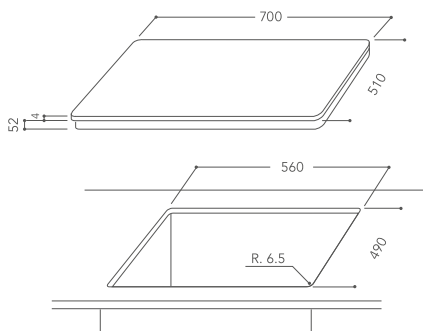

Specifiche tecniche a pag. 102