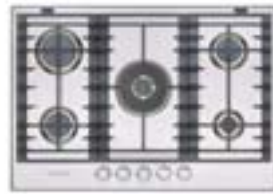

PIANO COTTURA GAS 77 CM

KHMD5 77510 |

Installazione standard
5 bruciatori a gas

Potente bruciatore professionale doppia corona di 4 kW

Accensione rapida
Lavabile in lavastoviglie
Griglie in ghisa a copertura totale
Manopole KitchenAid
Garanzia KitchenAid 5 anni (scopri di più a pag. 222)

Acciaio iXelium

Valvole di sicurezza
Spargifiamma centrali in ottone