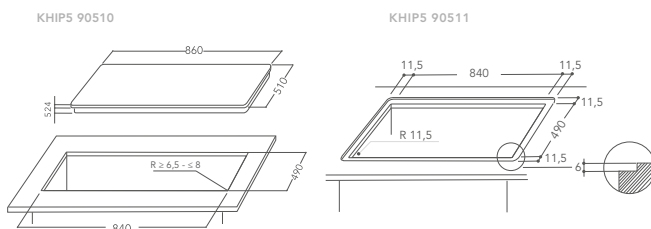

Specifiche tecniche a pag. 100

PIANI COTTURA

PIANO COTTURA A INDUZIONE 90 CM

FLUSH GP
KHIP5 90511 |
PROFILE GP
KHIP5 90510 |

5 zone in vitroceramica smussata con cornice cromata

Pulsante multifunzione
(fuoco lento, bassa temperatura e mantenimento in caldo)
Interfaccia con controllo a cursore

Funzione griglia
1 griglia

Gestione potenza

Specifiche tecniche a pag. 101

PIANO COTTURA A INDUZIONE 90 CM

PROFILE GP
KHIP3 90400 |

3 zone in vitroceramica smussata con cornice cromata

Pulsante multifunzione
(fuoco lento, bassa temperatura e mantenimento in caldo)
Interfaccia con controllo a cursore