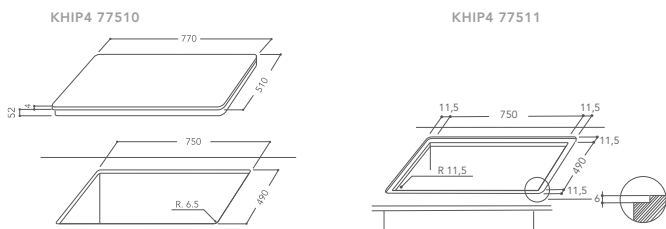

Specifiche tecniche a pag. 101

PIANO COTTURA A INDUZIONE 77 CM

FLUSH GP
KHIP4 77511 |
PROFILE GP
KHIP4 77510 |

4 zone in vetroceramica smussata con cornice cromata

Pulsante multifunzione
(fuoco lento, bassa temperatura e mantenimento in caldo)
Interfaccia con controllo a cursore

Funzione griglia
1 griglia

Specifiche tecniche a pag. 101

PIANO COTTURA A INDUZIONE 65 CM

FLUSH GP
KHIP4 65510 |

4 zone in vetroceramica smussata con cornice cromata

Pulsante multifunzione
(fuoco lento, bassa temperatura e mantenimento in caldo)