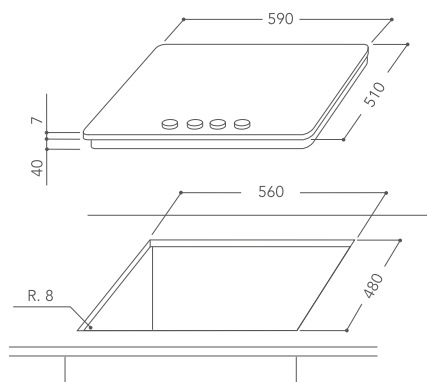

Specifiche tecniche a pag. 99

PIANO COTTURA GAS 86 CM

Installazione standard
Piano cottura a gas con vetroceramica ad alta resistenza

Potente bruciatore professionale doppia corona di 5 kW
con regolazione indipendente delle corone

Valvole di sicurezza

Accensione rapida
Lavabile in lavastoviglie
Griglie in ghisa a copertura totale
Manopole KitchenAid
Garanzia KitchenAid 5 anni (scopri di più a pag. 222)

Adattatore Wok