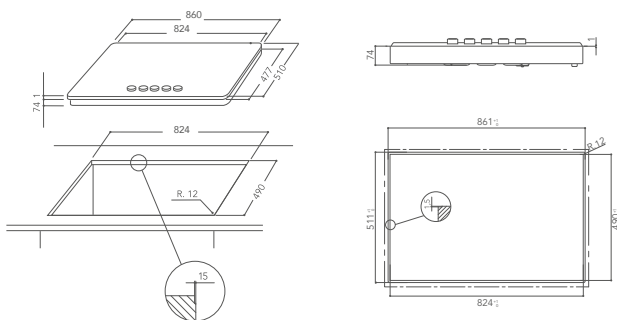

Specifiche tecniche a pag. 98