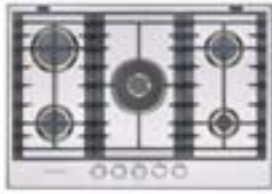

Acciaio iXelium

Specifiche tecniche a pag. 99

PIANI COTTURA

PIANO COTTURA GAS 77 CM

KHMP5 77510 |

Installazione standard
5 bruciatori a gas

Potente bruciatore professionale doppia corona di 6 kW con regolazione indipendente delle corone