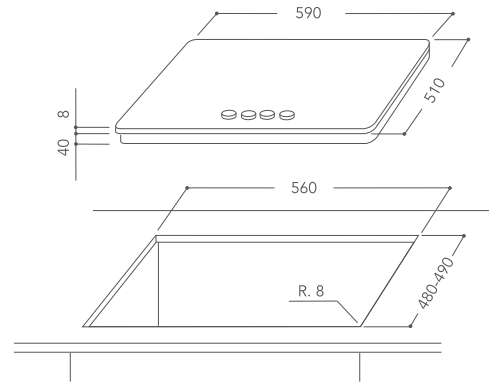

Specifiche tecniche a pag. 100