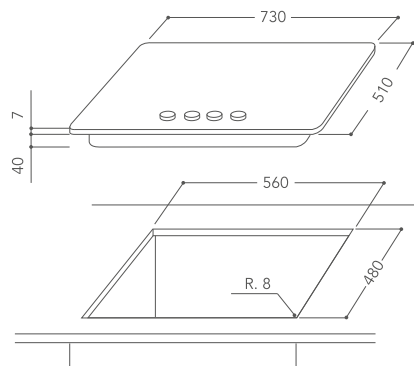

PIANI COTTURA

PIANO COTTURA GAS 77 CM

Installazione standard
5 bruciatori a gas

Potente bruciatore professionale doppia corona di 6 kW con regolazione indipendente delle corone

Accensione rapida
Lavabile in lavastoviglie
Griglie in ghisa a copertura totale
Manopole KitchenAid
Garanzia KitchenAid 5 anni (scopri di più a pag. 222)

Acciaio iXelium

Valvole di sicurezza
Spargifiamma centrali in ottone

Adattatore Wok

PIANO COTTURA GAS 77 CM

Installazione standard
5 bruciatori a gas

Potente bruciatore professionale doppia corona di 4 kW

Accensione rapida
Lavabile in lavastoviglie
Griglie in ghisa a copertura totale
Manopole KitchenAid
Garanzia KitchenAid 5 anni (scopri di più a pag. 222)

Acciaio iXelium

Valvole di sicurezza
Spargifiamma centrali in ottone

Specifiche tecniche a pag. 99

Specifiche tecniche a pag. 99