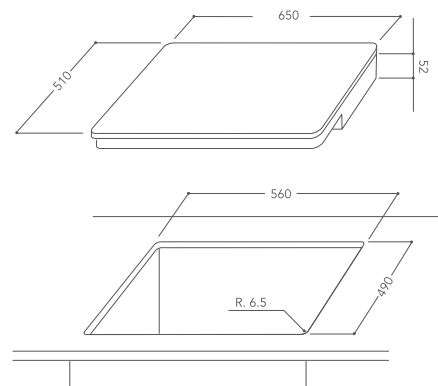

Specifiche tecniche a pag. 102

PIANO COTTURA A INDUZIONE 65 CM

PROFILE
KHIP3 65510 |

Installazione standard
3 zone in vitroceramica smussata con cornice cromata

Pulsante multifunzione
(fuoco lento, bassa temperatura e mantenimento in caldo)
Interfaccia con controllo a cursore

Specifiche tecniche a pag. 103

PIANO COTTURA A INDUZIONE 77 CM

PROFILE
KHID4 77510 |

4 zone in vetroceramica smussata con cornice cromata

Pulsante multifunzione
(fuoco lento, bassa temperatura e mantenimento in caldo)
Interfaccia con controllo a cursore