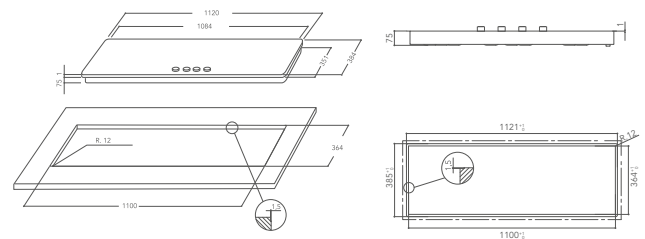

Specifiche tecniche a pag. 98