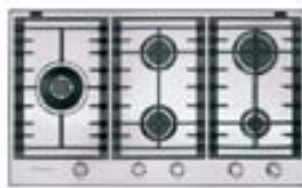

PIANO COTTURA GAS 77 CM

KHSP5 77510 |

Installazione "a filo"
5 bruciatori a gas

Potente bruciatore professionale doppia corona di 6 kW
con regolazione indipendente delle corone

Adattatore Wok

Valvole di sicurezza
Tutti gli spargifiamma in ottone

Accensione rapida
Lavabile in lavastoviglie
Griglie in ghisa a copertura totale
Manopole KitchenAid
Garanzia KitchenAid 5 anni (scopri di più a pag. 222)

Specifiche tecniche a pag. 98

PIANO COTTURA GAS 86 CM