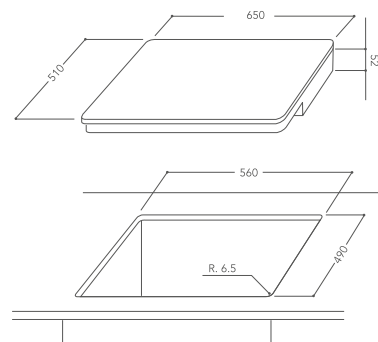

Specifiche tecniche a pag. 103