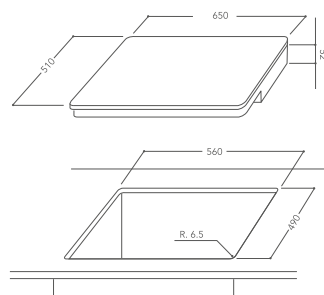

Specifiche tecniche a pag. 102