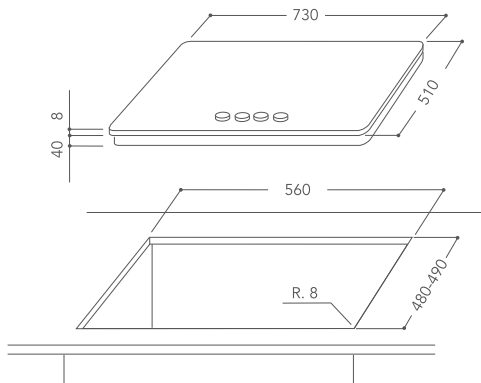

Specifiche tecniche a pag. 100