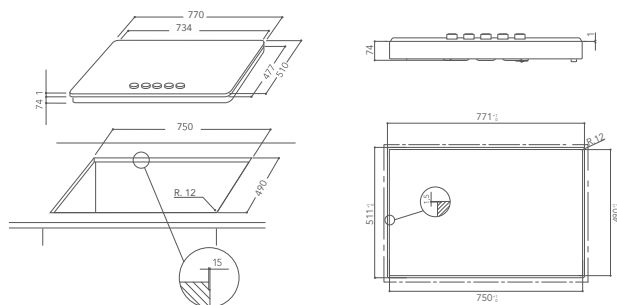

PIANO COTTURA GAS 77 CM

Installazione "a filo"
5 bruciatori a gas

Potente bruciatore professionale doppia corona di 6 kW
con regolazione indipendente delle corone

Adattatore Wok

Valvole di sicurezza
Tutti gli spargifiamma in ottone

Accensione rapida
Lavabile in lavastoviglie
Griglie in ghisa a copertura totale
Manopole KitchenAid
Garanzia KitchenAid 5 anni (scopri di più a pag. 222)

Specifiche tecniche a pag. 98