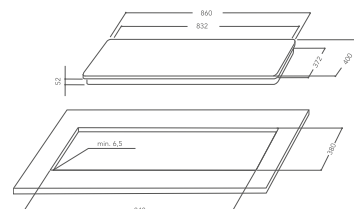

Specifiche tecniche a pag. 101