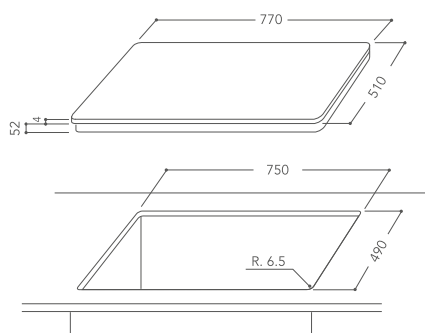

Specifiche tecniche a pag. 103