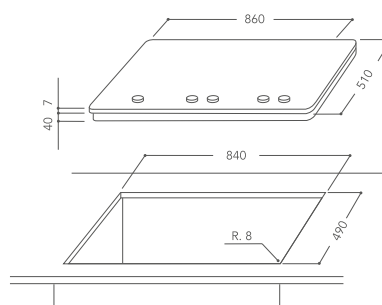

Acciaio iXelium

Specifiche tecniche a pag. 99

PIANI COTTURA

PIANO COTTURA GAS 77 CM

KHMP5 77510 |

Installazione standard
5 bruciatori a gas

Potente bruciatore professionale doppia corona di 6 kW con regolazione indipendente delle corone