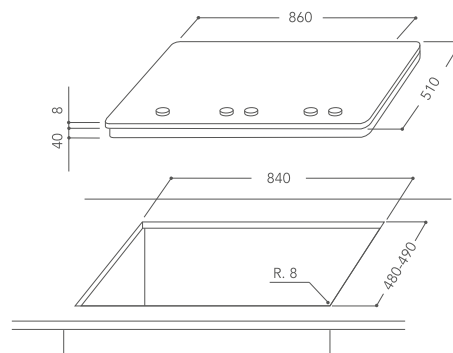

Specifiche tecniche a pag. 100