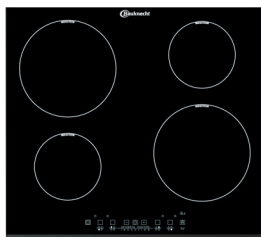

## PIANI COTTURA | BUILT IN

Novità

TGW 5675/IN

- Piano cottura in acciaio
- 5 bruciatori gas:  
1 Power Burner, 1 rapido  
2 semirapidi, 1 ausiliario
- Griglie d'appoggio in ghisa
- Termovalvola di sicurezza
- Accensione elettrica sottomanopola
- Kit alimentazione Gas Metano (20 mbar) in dotazione

TGZ 6642/IN

- Piano cottura in acciaio
- 4 bruciatori gas:  
1 ultrarapido, 2 semirapidi,  
1 ausiliario
- Griglie d'appoggio in Irontech
- Termovalvola di sicurezza
- Accensione elettrica sottomanopola

CTAI 6640FFS NE

- 4 zone di cottura induzione
- Comandi Slider Touch Control
- Doppia FlexiCook: 2 zone di cottura divisibili adatte a tutte le pentole fino a 39 cm di lunghezza
- Regolatore di potenza: imposta la potenza massima di assorbimento a 2,5/4/6/7,2/ Kw
- Timer
- Booster per ogni singola zona
- Sicurezza bambini