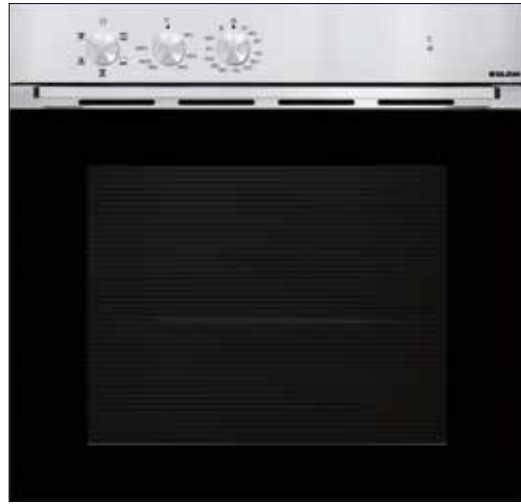

Excellence

GFE92IXN

Forno elettrico multifunzione
9 funzioni ventilato
Classe A
Smalto Titanium
Vetro interno full glass
Pizza
Riscaldamento rapido
Raffreddamento tangenziale
Programmatore fine cottura
Triplo vetro porta fredda

GFE92IXN
Inox 415 €

Accessorio Pizza

5GPIZ
66 €

TOTAL LOOK

Metropol

GFM52IXN

Forno elettrico multifunzione
5 funzioni ventilato
Classe A
Smalto Titanium
Vetro interno full glass
Raffreddamento tangenziale
Programmatore fine cottura
Triplo vetro porta fredda

GFM52IXN
Inox 365 €

Accessorio Pizza

5GPIZ
66 €

TOTAL LOOK