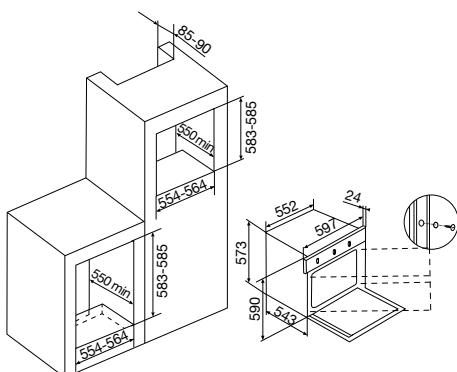

TOTAL LOOK

GT164LIX
pag 54

GHW410IX
pag 58

L1G86XDN
pag 78