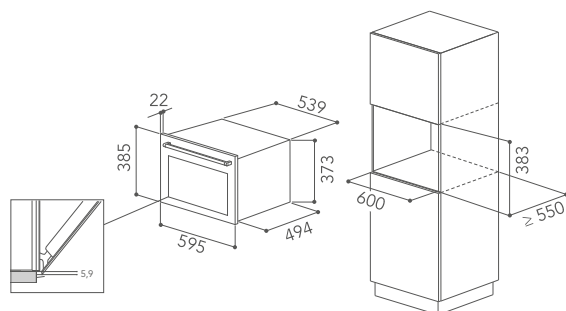

Specifiche tecniche a pag. 64