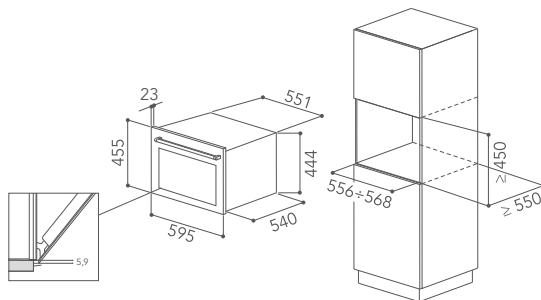

Specifiche tecniche a pag. 64