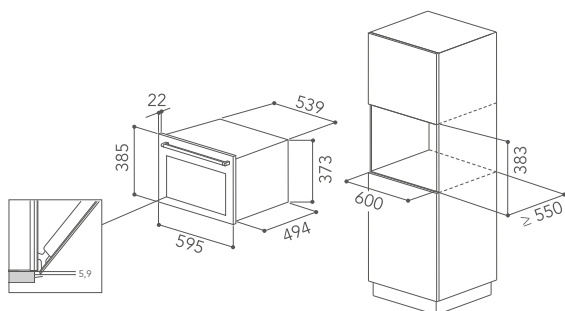

Specifiche tecniche a pag. 64

MICROONDE COMBI 38 CM

COMBI
KMQCX 38600 |

Cavità **31 L**

Tecnologia Crisp
Defrost rapido
Avvio rapido

Acciaio inossidabile anti-impronta

Display digitale
Piatto girevole da **33 cm**
Sicurezza bambini
Garanzia KitchenAid 5 anni (scopri di più a pag. 222)

Preriscaldamento rapido

Ventilazione forzata

Sistema microonde 3D

Specifiche tecniche a pag. 64

MICROONDE COMBI 38 CM

MICROONDE
KMMXX 38600 |

Cavità **31 L**

Defrost rapido
Avvio rapido