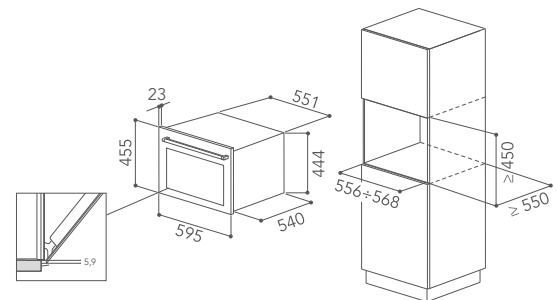

Specifiche tecniche a pag. 64

MICROONDE + GRILL 45 CM

MICROONDE
KMMGX 45600 |

Cavità **40 L**

Tecnologia Sensor Cooking
Tecnologia ProSteam

- 3** funzioni speciali
- 6** funzioni tradizionali (jet start, 2 grill, preriscaldamento rapido, ventilazione forzata, ventilazione forzata combi)

Specifiche tecniche a pag. 64

MICROONDE COMBI 38 CM

COMBI
KMQCX 38600 |

Cavità **31 L**

Tecnologia Crisp
Defrost rapido
Avvio rapido

Acciaio inossidabile anti-impronta

Display digitale
Piatto girevole da **33 cm**
Sicurezza bambini
Garanzia KitchenAid 5 anni (scopri di più a pag. 222)