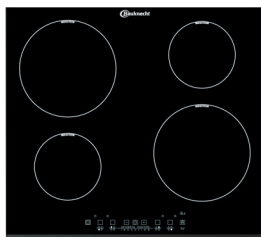

- Congelatore Monoporta tavolo
- Classe energetica A++
- Volume 88 lt
- Termostato regolabile
- Capacità 91 lt
- Colore Bianco
- Dim. prodotto (AxLxP) 850x550x580 mm

PIANI COTTURA | BUILT IN

Novità

TGW 5675/IN

- Piano cottura in acciaio
- 5 bruciatori gas:
 - 1 Power Burner, 1 rapido
 - 2 semirapidi, 1 ausiliario
- Griglie d'appoggio in ghisa
- Termovalvola di sicurezza
- Accensione elettrica sottomanopola
- Kit alimentazione Gas Metano (20 mbar) in dotazione

TGZ 6642/IN

- Piano cottura in acciaio
- 4 bruciatori gas:
 - 1 ultrarapido, 2 semirapidi,
 - 1 ausiliario
- Griglie d'appoggio in Irontech
- Termovalvola di sicurezza
- Accensione elettrica sottomanopola